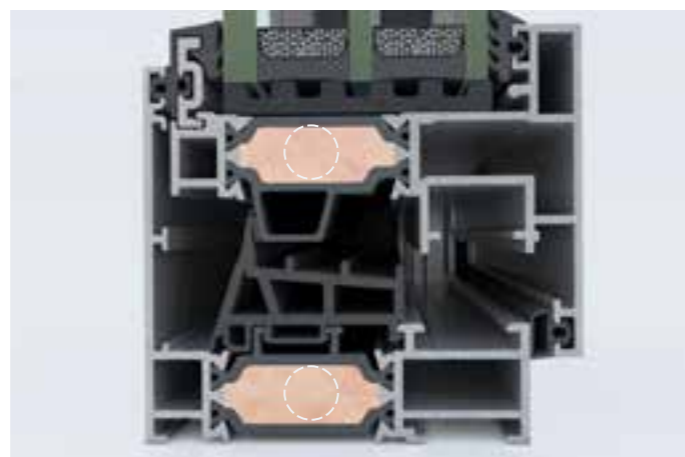

The TECHNOLOGY

Θα τη νιώσετε κατά τη διάρκεια μιας κρύας νύχτας. Θα την εκτιμήσετε κατά τη διάρκεια μιας πολύ ζεστής μέρας. Θα τη λατρέψετε όταν φτιάχνετε τον προϋπολογισμό σας.

ΑΡΙΣΤΗ ΘΕΡΜΟΜΟΝΩΣΗ

ELVIAL I² _ ΚΑΙΝΟΤΟΜΟΣ ΤΕΧΝΟΛΟΓΙΑ ΜΟΝΩΣΗΣ
Η καινοτόμος τεχνολογία ELVIAL I² εφαρμόζεται σε όλα τα προφίλ του συστήματος. Πρόκειται για μια extra ζώνη θερμομόνωσης στο μέσαιο θάλαμο των προφίλ, που ενισχύει την ενεργειακή του απόδοση έως και 38%.