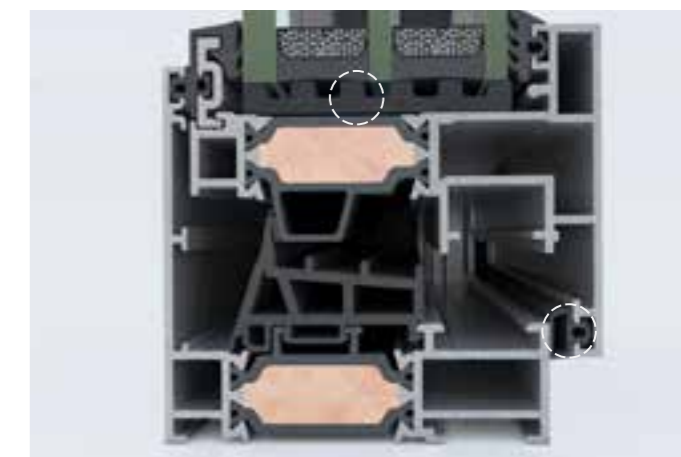

ΑΦΡΩΔΕΣ ΕΛΑΣΤΙΚΟ ΔΙΠΛΗΣ ΔΙΕΛΑΣΗΣ & ΑΦΡΩΔΕΣ ΘΕΡΜΟΜΟΝΩΤΙΚΟ ΠΡΟΦΙΛ
Αφρώδες ελαστικό διπλής διέλασης εφαρμόζεται στην περίμετρο του κουφώματος, βελτιώνοντας την ενεργειακή επίδοση, ενώ κάτω από τη ζώνη υάλωσης τοποθετείται αφρώδες θερμομονωτικό προφίλ, βελτιστοποιώντας τις ισοθερμικές ροές.