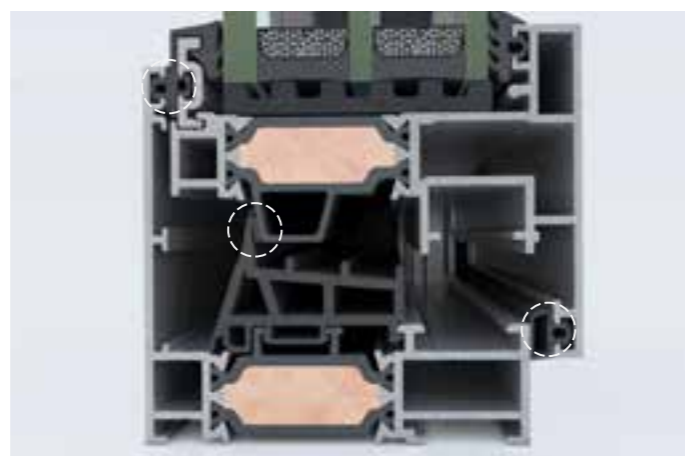

ΠΡΟΗΓΜΕΝΟ ΣΥΣΤΗΜΑ ΣΤΕΓΑΝΩΣΗΣ

Με το σύστημα ASS - Advanced Sealing System - αντιμετωπίζουμε ολιστικά το θέμα της στεγάνωσης. Η σχεδιαστική τελειότητα των εξαρτημάτων σε συνδυασμό με την επιλογή των κατάλληλων υλικών καθιστούν το κούφωμά σας πραγματικά αδιαπέραστο!

ΑΡΙΣΤΗ ΣΤΕΓΑΝΩΣΗ 3 ΕΠΙΠΕΔΩΝ
Για να πετύχουμε τη βέλτιστη στεγάνωση 3 επιπέδων χρησιμοποιούμε ειδικά σχεδιασμένα ελαστικά EPDM..