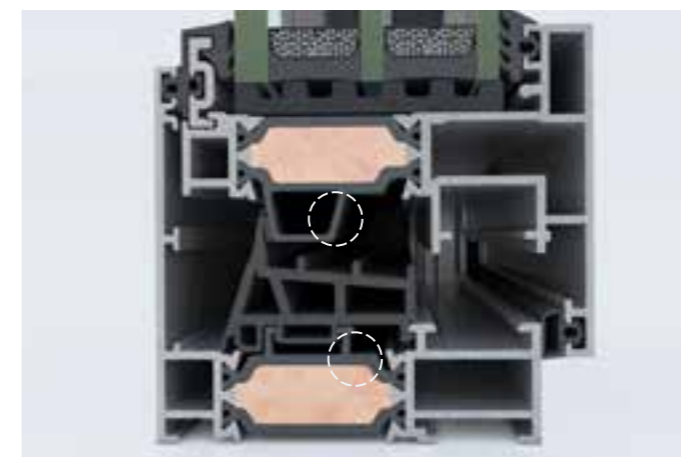

## ΑΡΙΣΤΗ ΘΕΡΜΟΜΟΝΩΣΗ

**ELVIAL I<sup>2</sup> \_ ΚΑΙΝΟΤΟΜΟΣ ΤΕΧΝΟΛΟΓΙΑ ΜΟΝΩΣΗΣ**  
 Η καινοτόμος τεχνολογία ELVIAL I<sup>2</sup> εφαρμόζεται σε όλα τα προφίλ του συστήματος. Πρόκειται για μια extra ζώνη θερμομόνωσης στο μέσαιο θάλαμο των προφίλ, που ενισχύει την ενεργειακή του απόδοση έως και 38%.